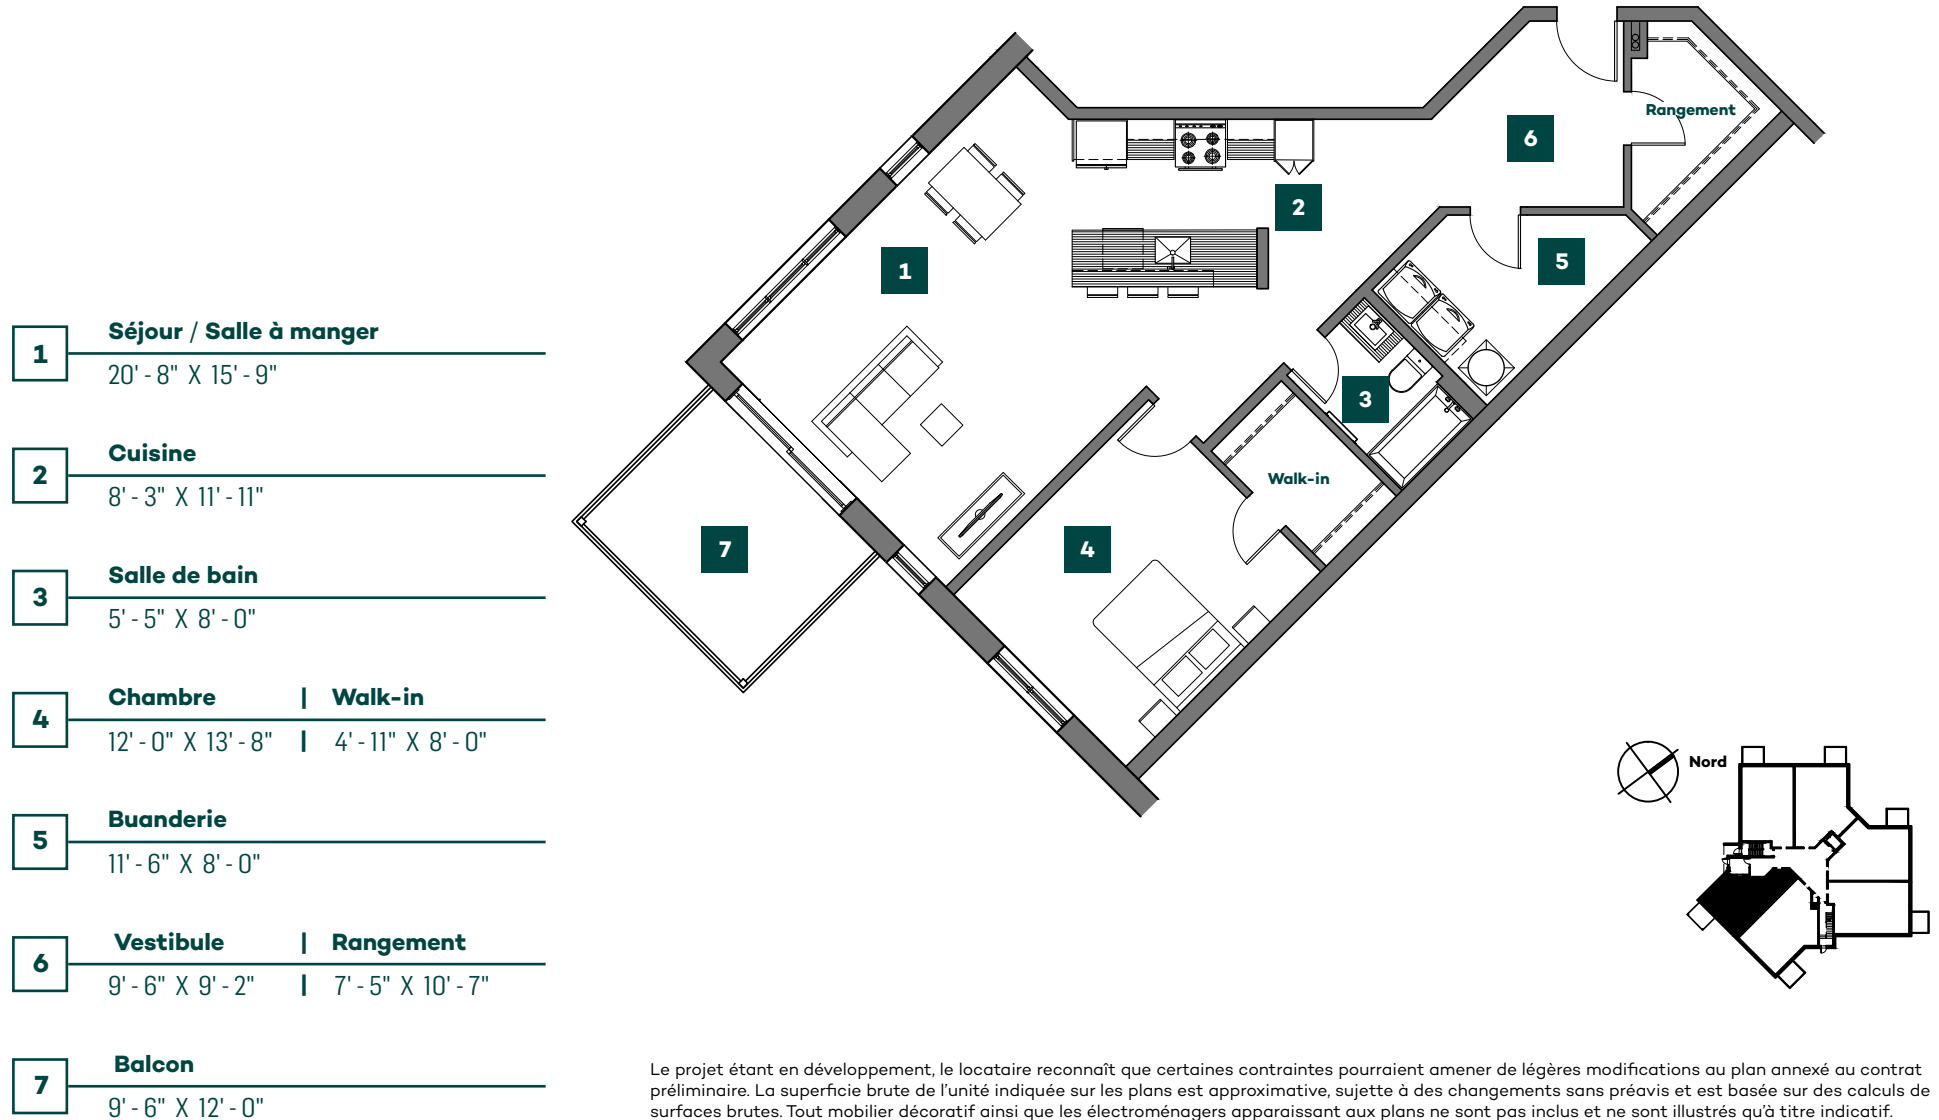

3¹/₂

CARRÉ MOZART

Type A-4

Superficie brute

1053 pi²

Appartements

106

Le projet étant en développement, le locataire reconnaît que certaines contraintes pourraient amener de légères modifications au plan annexé au contrat préliminaire. La superficie brute de l'unité indiquée sur les plans est approximative, sujette à des changements sans préavis et est basée sur des calculs de surfaces brutes. Tout mobilier décoratif ainsi que les électroménagers apparaissant aux plans ne sont pas inclus et ne sont illustrés qu'à titre indicatif.